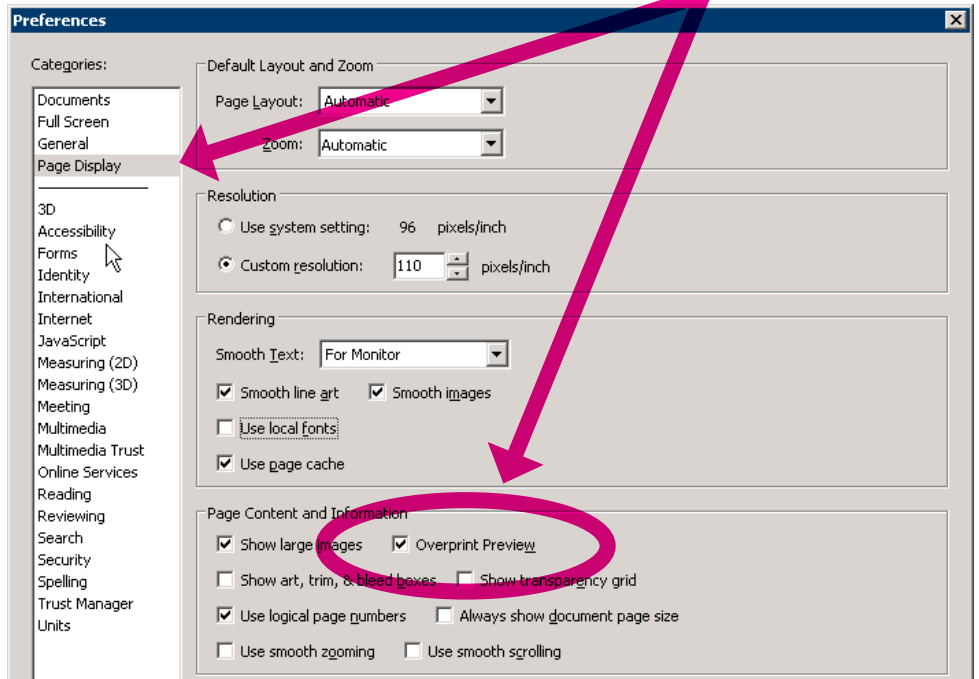

Adobe Acrobat Reader 8.1.1 (PC)

Préférences pour activer la simulation overprint
Preferences to turn "Overprint preview" ON.

Quand "overprint preview" est actif :
Les cercles seront vert et bleu.
Si "Overprint Preview" n'est pas actif :
Les cercles seront jaune et magenta.

When "overprint preview" is ON :
The circles are green and blue.
If "Overprint Preview" is OFF:
The circles are yellow and magenta.

Adobe Acrobat Pro 9

ou plus récent/or more recent version (MAC - PC)

Préférences pour activer la simulation overprint
Preferences to turn "Overprint preview" to Always.