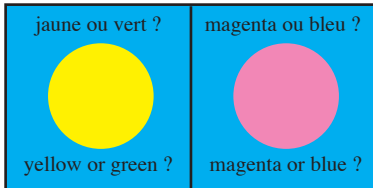

Adobe Acrobat Reader 8.1.1 (PC)

Préférences pour activer la simulation overprint
Preferences to turn "Overprint preview" ON.

Quand "overprint preview" est actif :
Les cercles seront vert et bleu.
Si "Overprint Preview" n'est pas actif :
Les cercles seront jaune et magenta.

When "overprint preview" is ON :
The circles are green and blue.
If "Overprint Preview" is OFF:
The circles are yellow and magenta.

Adobe Acrobat Pro 9

ou plus récent/or more recent version (MAC - PC)

Préférences pour activer la simulation overprint
Preferences to turn "Overprint preview" to Always.